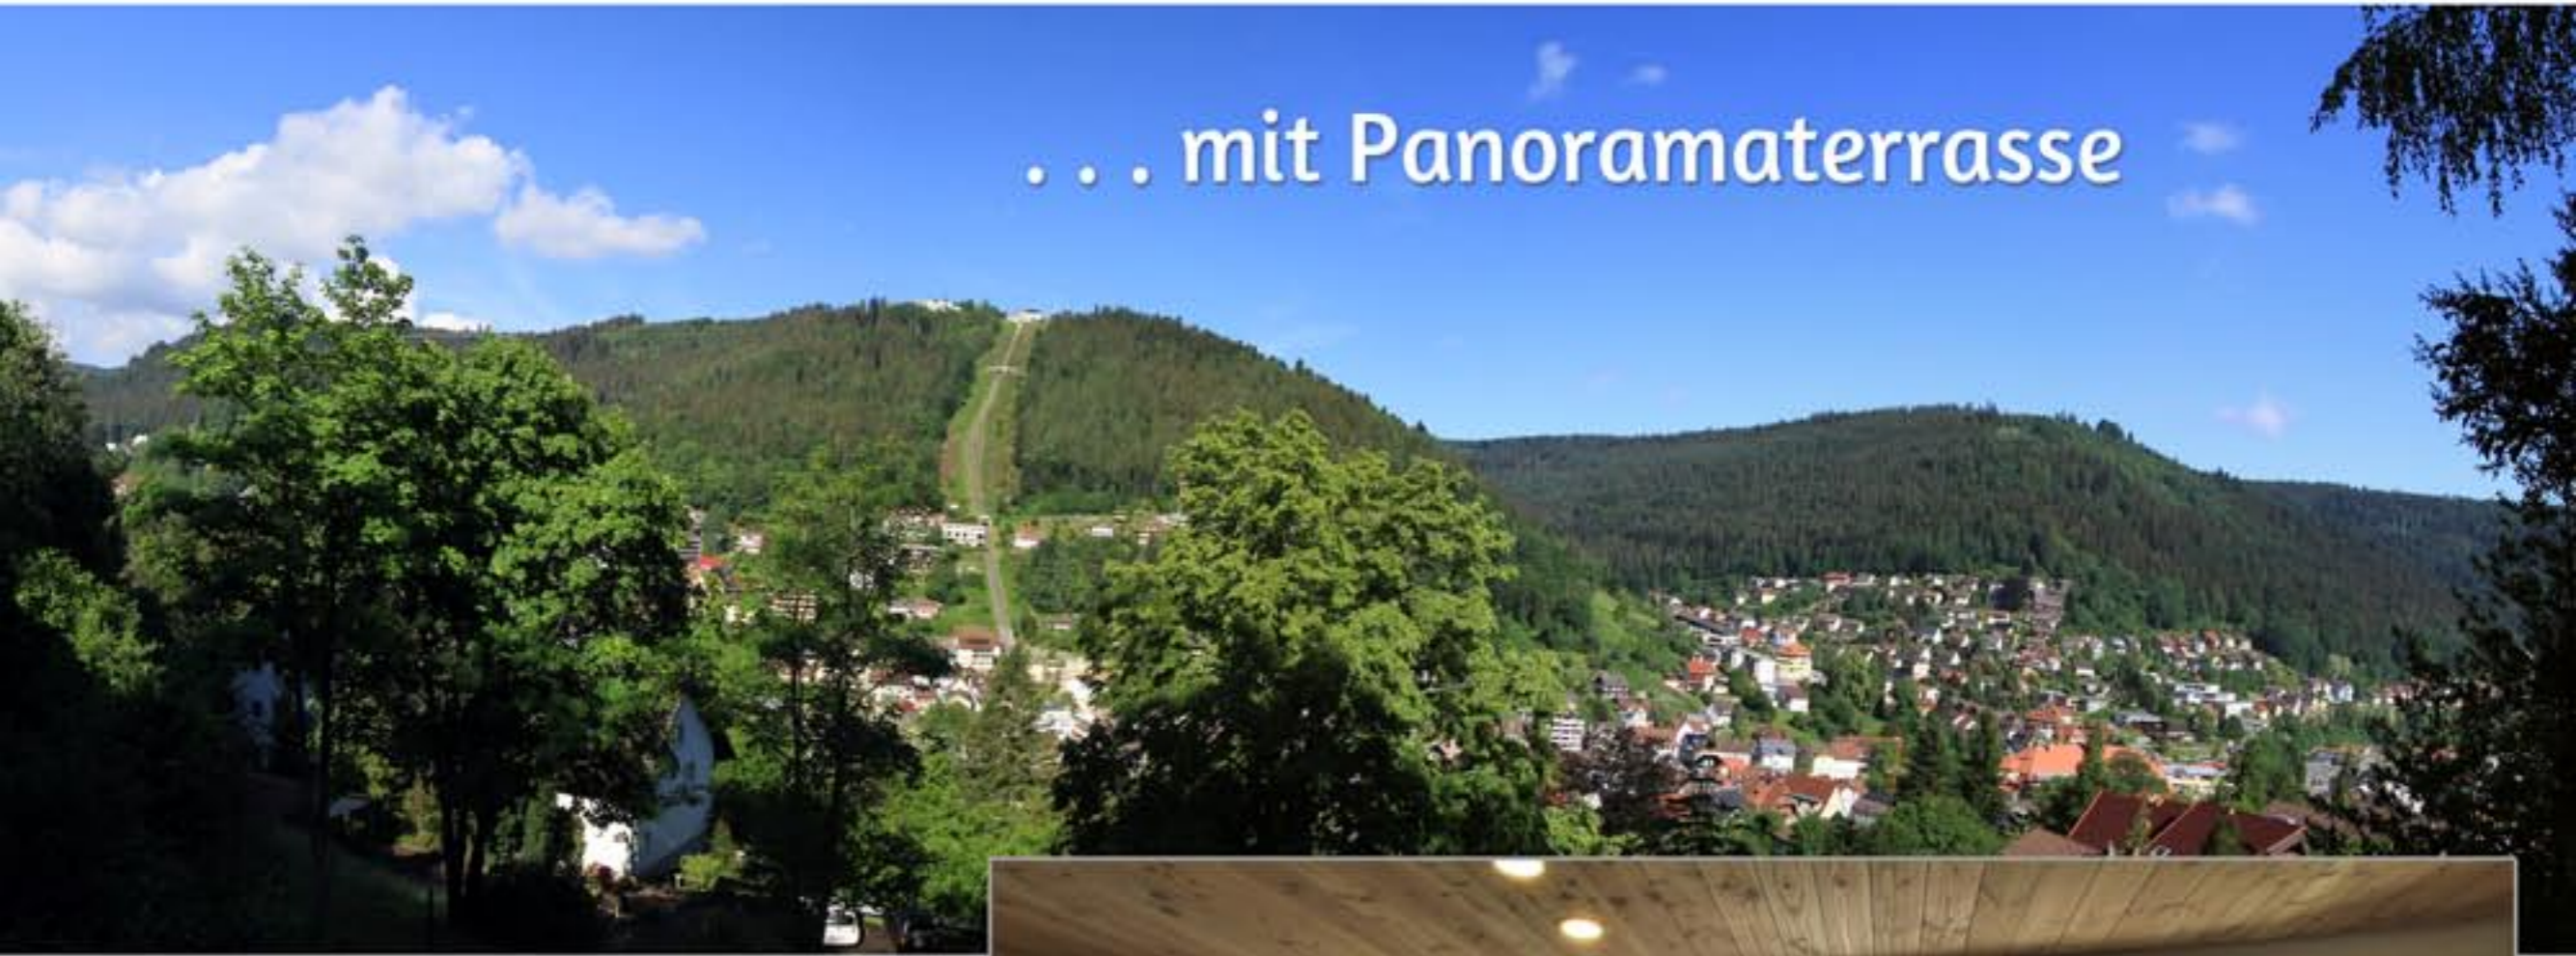

Die SchwarzwaldDELUXE

Ferienwohnung

in Bad Wildbad im Schwarzwald

... mit Panoramaterrasse

Renovierung in 2018

Deine Wohlfühloase
für Körper, Geist und Seele

Dein Entspannungsbereich für zwischendurch

Wohnbereich mit Medienwand:

Die Schwarzwaldstube

... willkommen zuhause

Die heimeilige Massivholzdecke aus unbehandelter Douglasie verströmt durch ihre Naturbelassenheit den feinen Duft dieses wundervollen Holzes.

Essen oder arbeiten?

Das Bad - Dein ganz privates Spa

Deine exklusive Frühstückslounge auf der Panoramaterrasse

... in terpenreicher Schwarzwaldluft mit atemberaubendem
Blick über Bad Wildbad, den Sommerberg und das Enztal

Hast Du nun Lust bekommen, Deinen nächsten Urlaub
in der SchwarzwaldDELUXE Ferienwohnung
zu genießen . . . ?